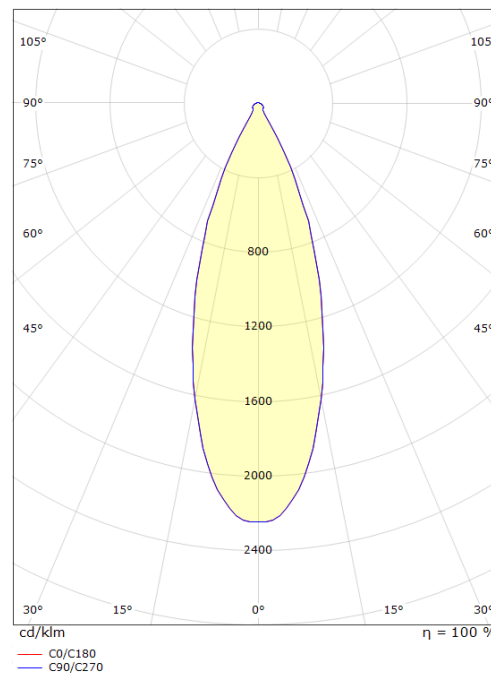

Zip 230V Børstet stål Pendel 340lm 2700K Ra>90 Faseavsnitt

El-nummer: **3210123**
EAN: 7021980030279
SG Artikkelnr: 3027

Elektrisk

Watt: 6W
Systemeffekt (W): 6W
Spenning: 230V

Lysteknikk

Type lyskilde: LED (utsiftbar)
Socket: GU10
Lyskilde inkludert: Ja
Effektiv lysstrøm (lm): 340lm
Effekt: 57 lm/W
Fargetemperatur: 2700K
Fargegjengivelse (Ra/CRI): Ra>90
MacAdams faktor: SDCM: 2
Levetid: L70/B50>50.000
Lysstråling: Direkte
Lysspredning: 36°

Dimmetype

Type: Faseavsnitt

Beskyttelse

Isolasjonsklasse: Klasse II
IP-grad: IP20

Energi og godkjenning

Godkjenning: CE

Materialer og overflater

Armaturhus: PA, Stål, Glas
Farge: Børstet stål

Montering/Tilkobling

Montering: Nedhengt, Innendørs

Dimensjoner (mm)

Vekt (kg) brutto/netto: 0.564 / 0.47

Forpakning

Forpakkingsstørrelse (mm): 105 x 105 x 220

7 0 2 1 9 8 0 0 3 0 2 7 9