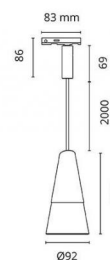

Lysteknikk

Type lyskilde: LED (utsiftbar)
Socket: GU10
Lyskilde inkludert: Ja
Effektiv lysstrøm (lm): 340lm
Effekt: 57 lm/W
Fargetemperatur: 2700K
Fargegjengivelse (Ra/CRI): Ra>90
MacAdams faktor: SDCM: 2
Levetid: L70/B50>50.000
Lysstråling: Direkte
Lysspredning: 36°